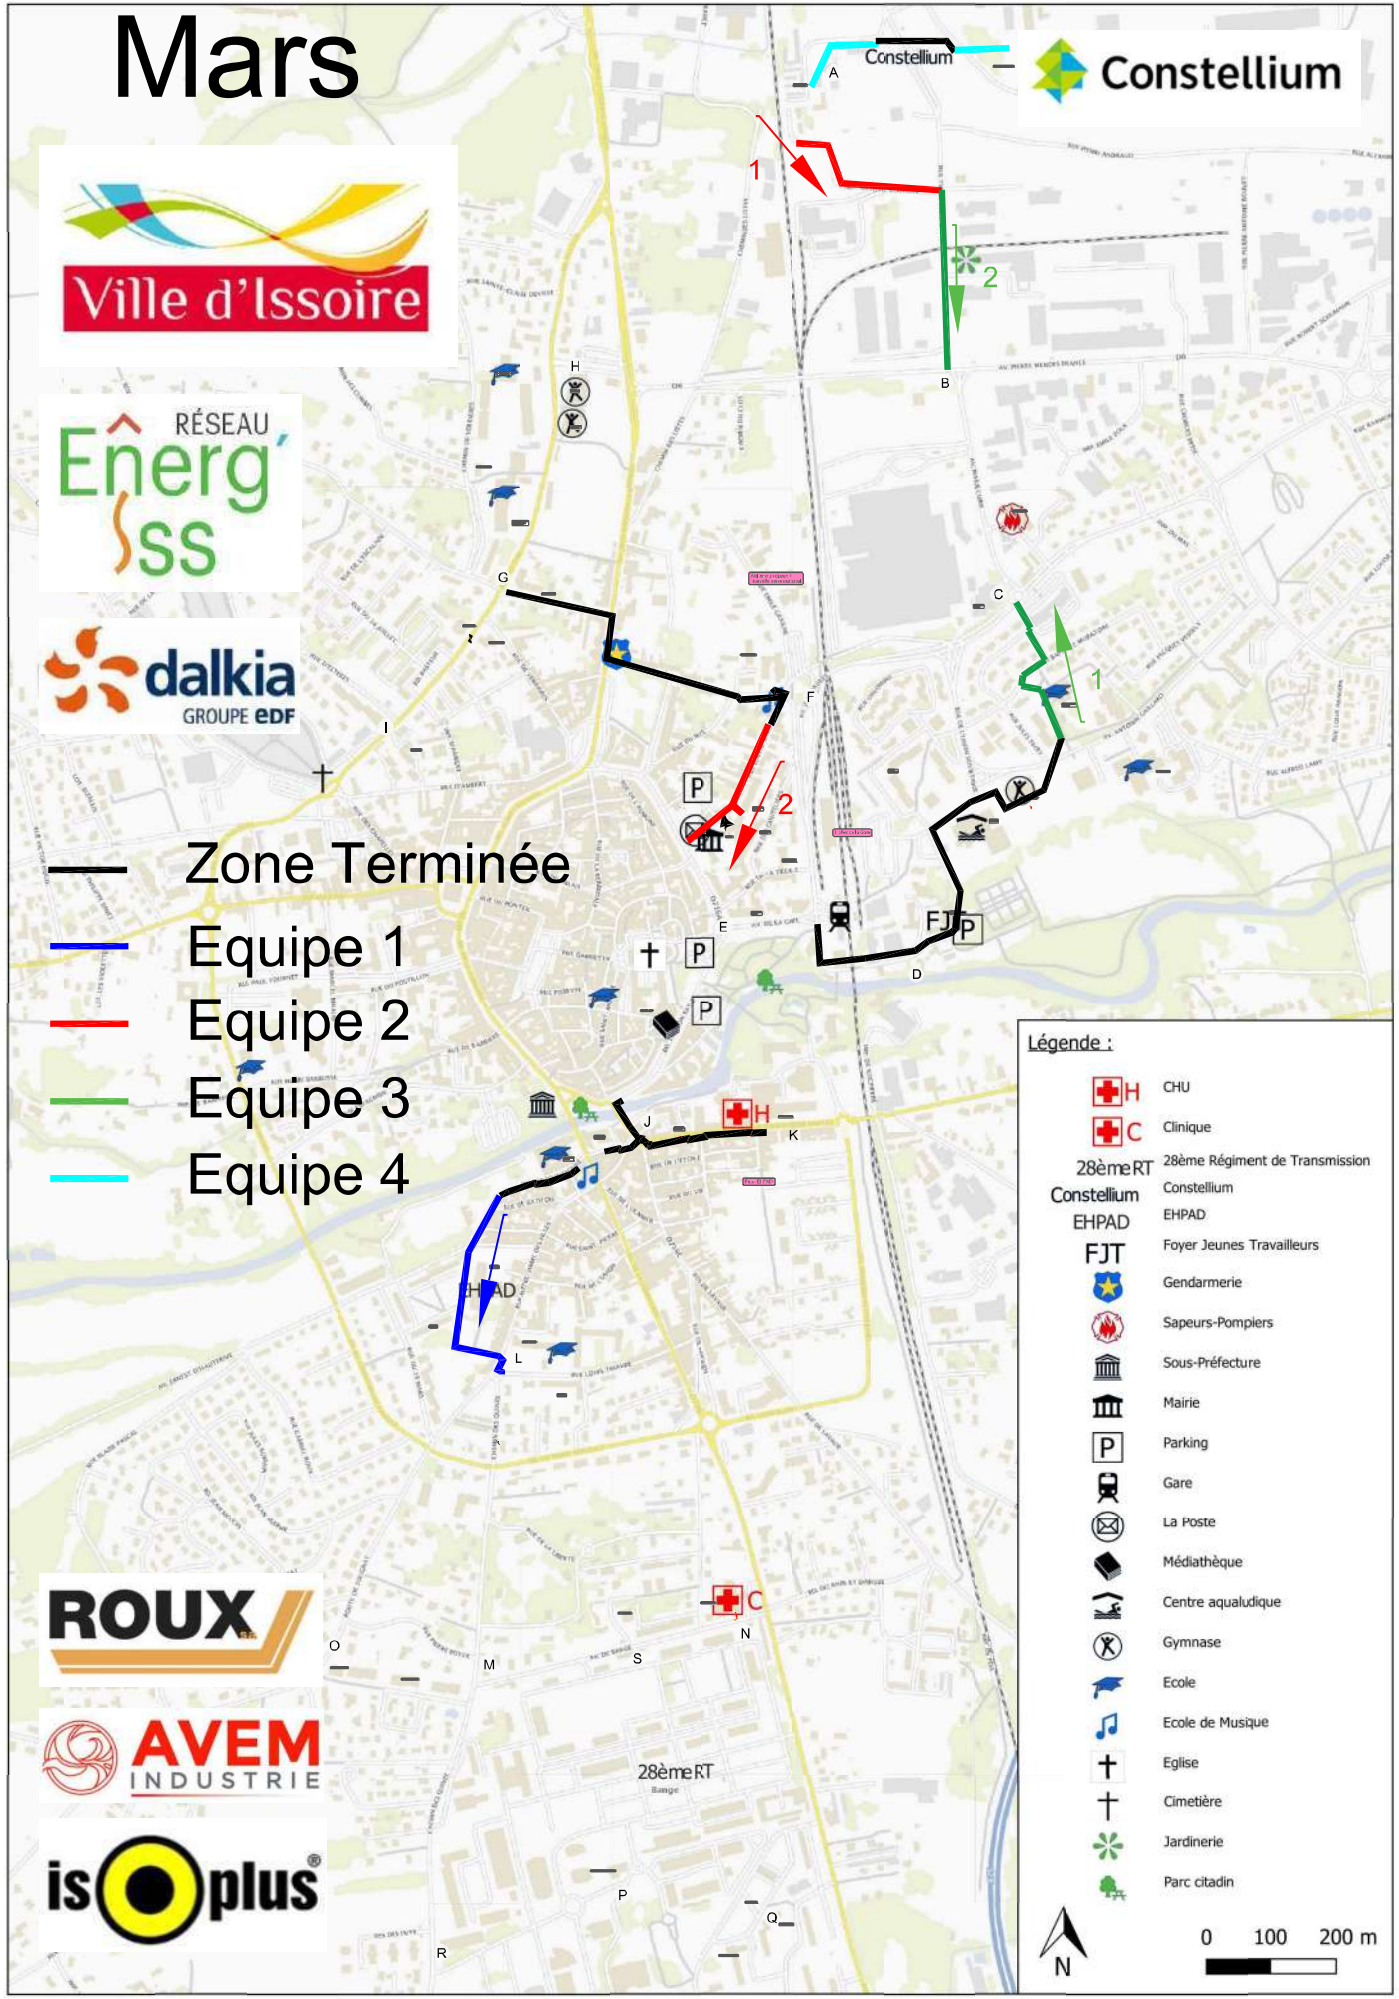

Mars

-  Zone Terminée
-  Equipe 1
-  Equipe 2
-  Equipe 3
-  Equipe 4

Légende :

-  CHU
-  Clinique
-  28ème RT
-  Constellium
-  EHPAD
-  FJT
-  Gendarmerie
-  Sapeurs-Pompiers
-  Sous-Préfecture
-  Mairie
-  Parking
-  Gare
-  La Poste
-  Médiathèque
-  Centre aqualudique
-  Gymnase
-  Ecole
-  Ecole de Musique
-  Eglise
-  Cimetière
-  Jardinerie
-  Parc citadin

 N

 0 100 200 m

Avril

- Zone Terminée
- Equipe 1
- Equipe 2
- Equipe 3
- Equipe 4

Légende :

- CHU
- Clinique
- 28ème RT
- Constellium
- EHPAD
- FJT
- Gendarmerie
- Sapeurs-Pompiers
- Sous-Préfecture
- Mairie
- Parking
- Gare
- La Poste
- Médiathèque
- Centre aqual.dique
- Gymnase
- Ecole
- Ecole de Musique
- Eglise
- Cimetière
- Jardinerie
- Parc citadin

0 100 200 m

Mai

-  Zone Terminée
-  Equipe 1
-  Equipe 2
-  Equipe 3
-  Equipe 4

Légende :

-  CHU
-  Clinique
-  28ème RT
-  Constellium
-  EHPAD
-  FJT
-  Gendarmerie
-  Sapeurs-Pompiers
-  Sous-Préfecture
-  Mairie
-  Parking
-  Gare
-  La Poste
-  Médiathèque
-  Centre aqualudique
-  Gymnase
-  Ecole
-  Ecole de Musique
-  Eglise
-  Cimetière
-  Jardinerie
-  Parc citadin