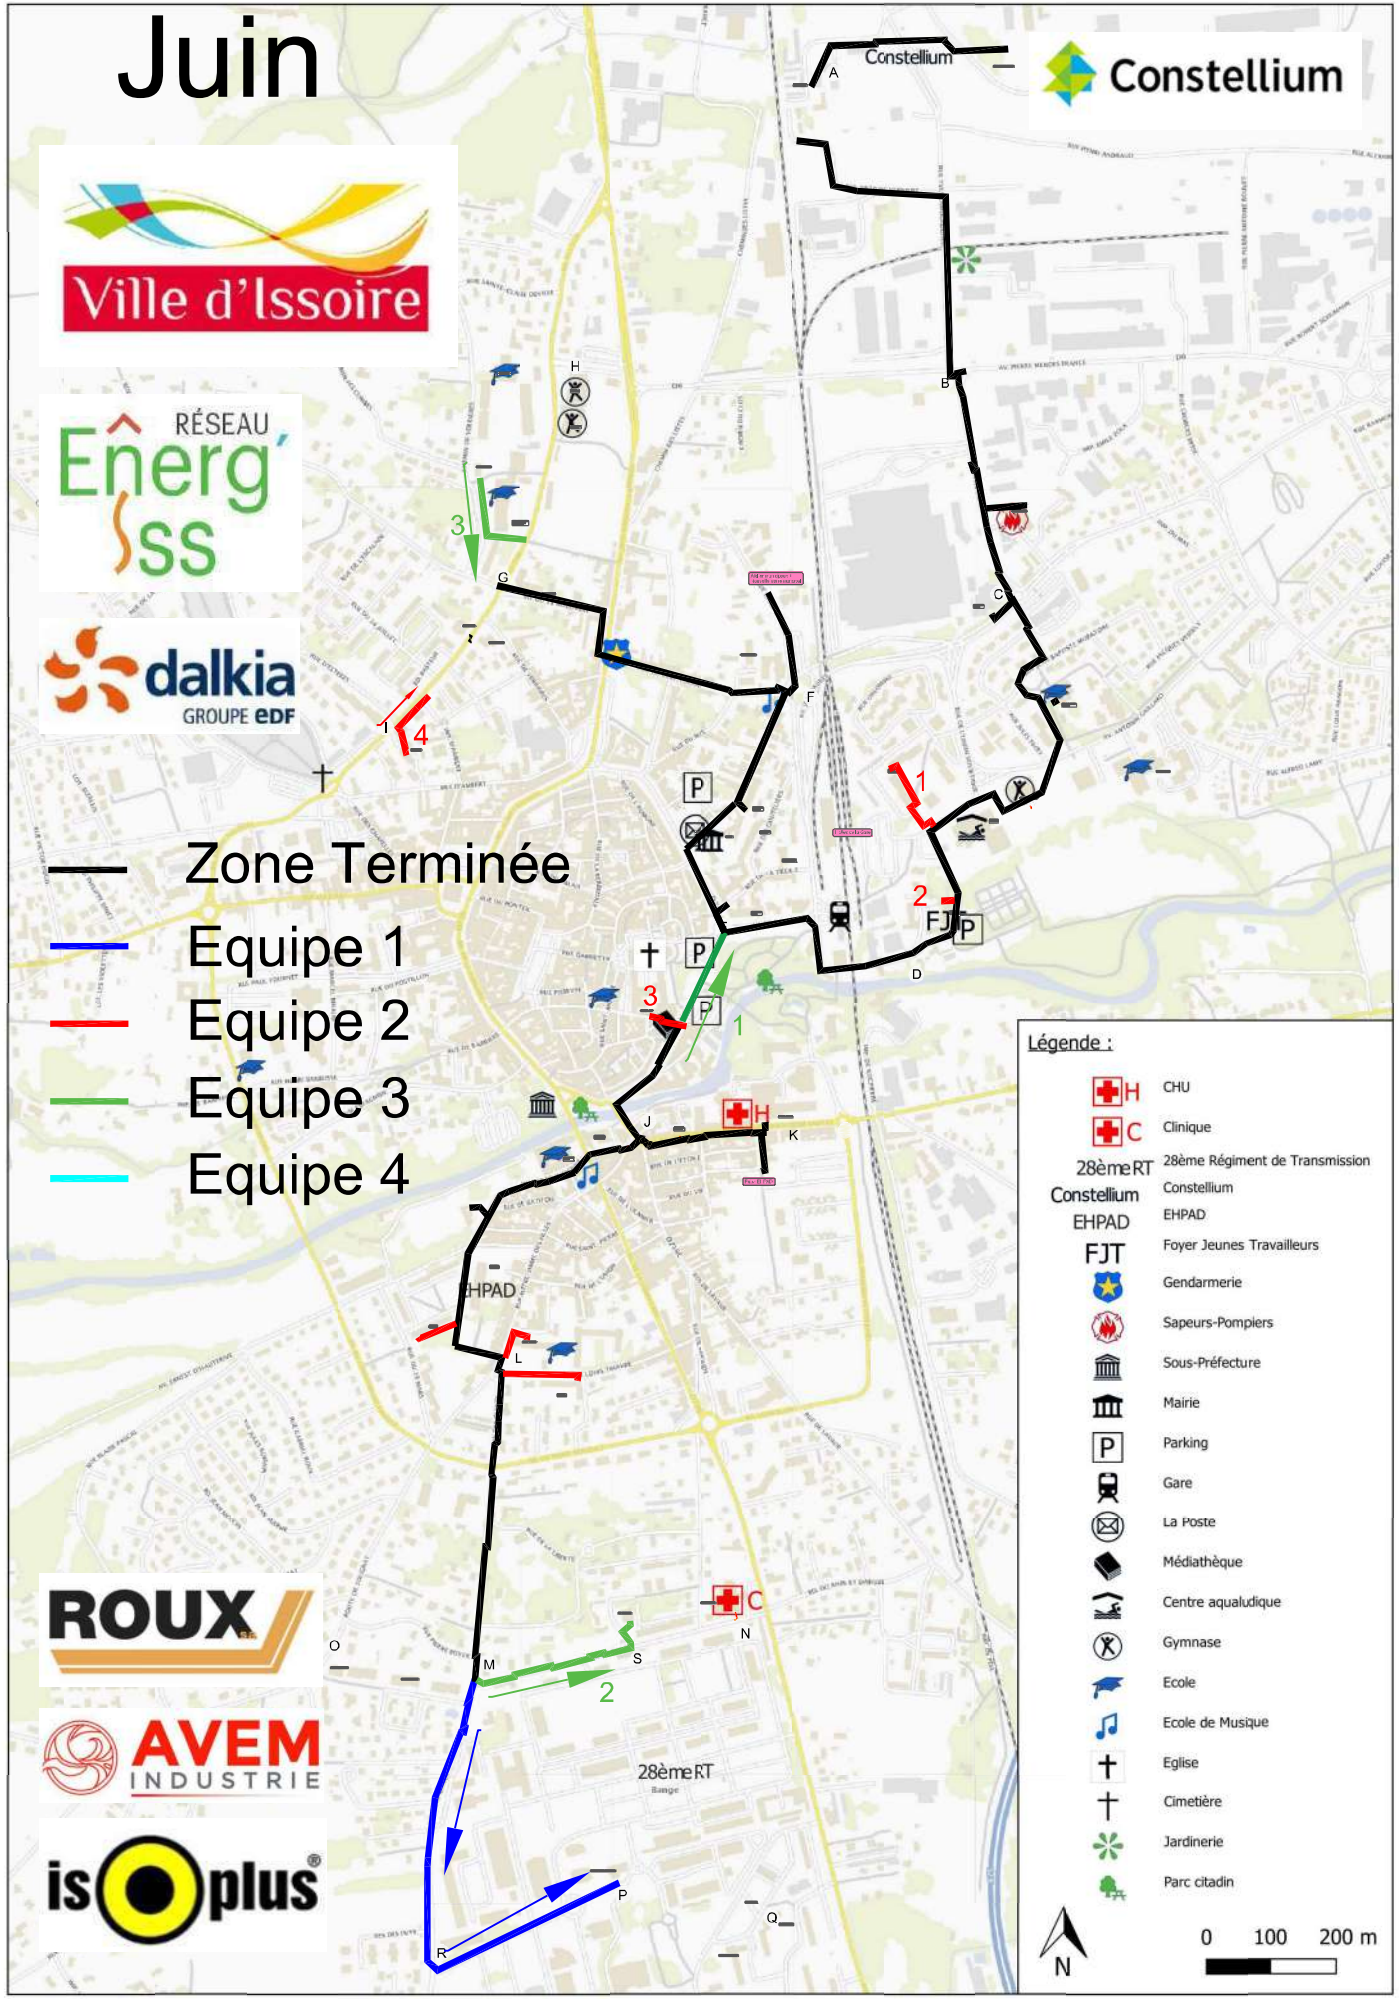

0 100 200 m

Mai

-  Zone Terminée
-  Equipe 1
-  Equipe 2
-  Equipe 3
-  Equipe 4

Légende :

-  CHU
-  Clinique
-  28ème RT
-  Constellium
-  EHPAD
-  FJT
-  Gendarmerie
-  Sapeurs-Pompiers
-  Sous-Préfecture
-  Mairie
-  Parking
-  Gare
-  La Poste
-  Médiathèque
-  Centre aqualudique
-  Gymnase
-  Ecole
-  Ecole de Musique
-  Eglise
-  Cimetière
-  Jardinerie
-  Parc citadin

 N

 0 100 200 m

Juin

- Zone Terminée
- Equipe 1
- Equipe 2
- Equipe 3
- Equipe 4

Légende :

- CHU
- Clinique
- 28èmeRT
- Constellium
- EHPAD
- FJT
- Gendarmerie
- Sapeurs-Pompiers
- Sous-Préfecture
- Mairie
- Parking
- Gare
- La Poste
- Médiathèque
- Centre aqualudique
- Gymnase
- Ecole
- Ecole de Musique
- Eglise
- Cimetière
- Jardinerie
- Parc citadin

0 100 200 m

Juillet

-  Zone Terminée
-  Equipe 1
-  Equipe 2
-  Equipe 3
-  Equipe 4

Légende :

-  CHU
-  Clinique
-  28ème RT
-  Constellium
-  EHPAD
-  FJT
-  Gendarmerie
-  Sapeurs-Pompiers
-  Sous-Préfecture
-  Mairie
-  Parking
-  Gare
-  La Poste
-  Médiathèque
-  Centre aqual.dique
-  Gymnase
-  Ecole
-  Ecole de Musique
-  Eglise
-  Cimetière
-  Jardinerie
-  Parc citadin