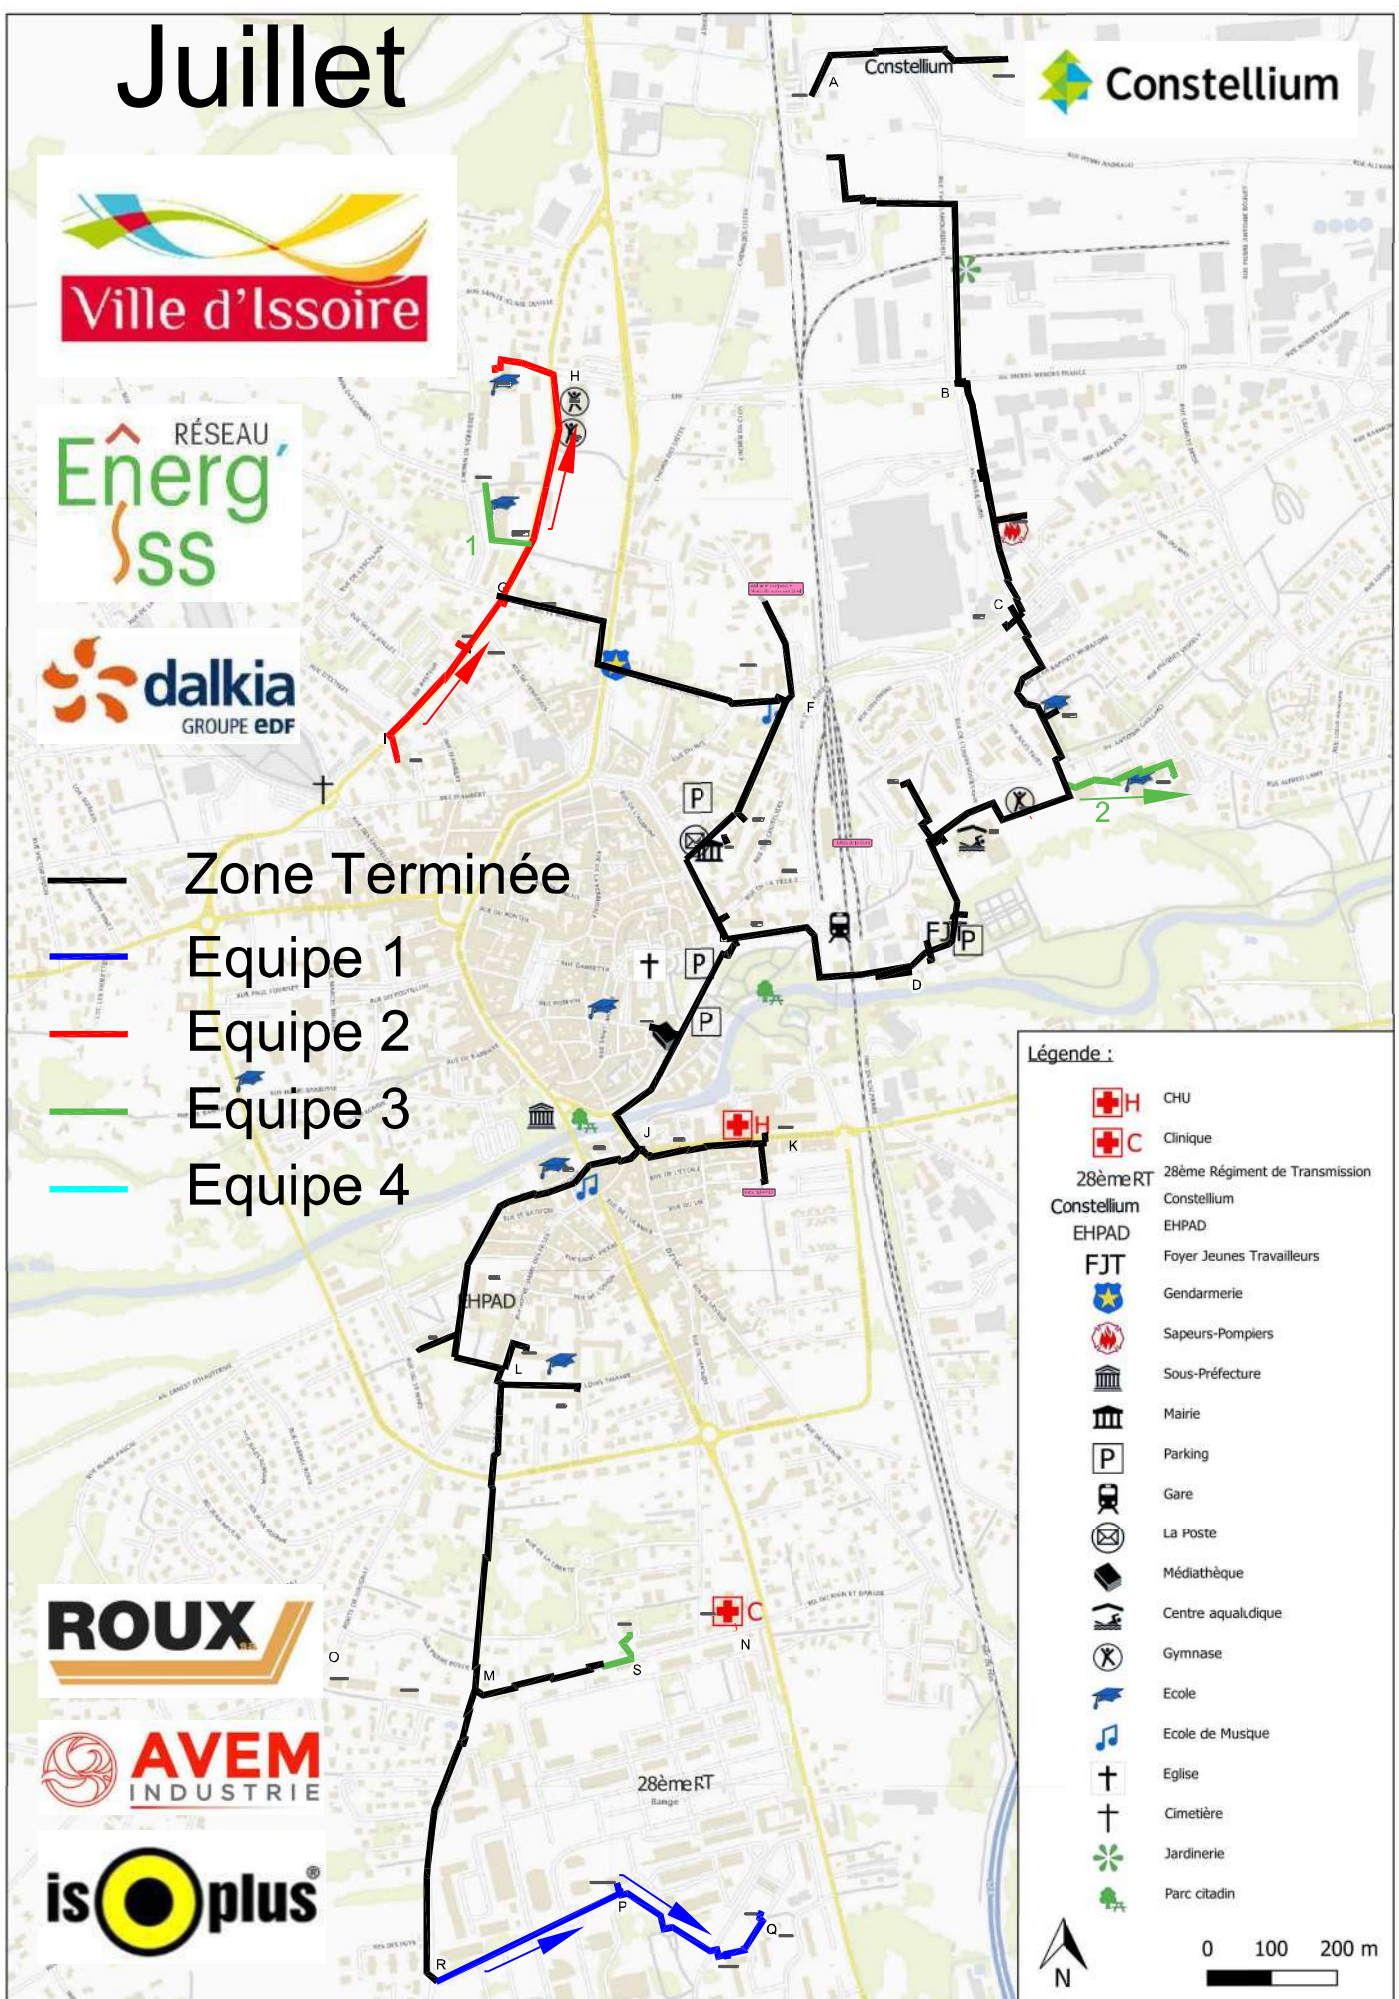

0 100 200 m

Mai

-  Zone Terminée
-  Equipe 1
-  Equipe 2
-  Equipe 3
-  Equipe 4

Légende :

-  CHU
-  Clinique
-  28ème RT
-  Constellium
-  EHPAD
-  FJT
-  Gendarmerie
-  Sapeurs-Pompiers
-  Sous-Préfecture
-  Mairie
-  Parking
-  Gare
-  La Poste
-  Médiathèque
-  Centre aqualudique
-  Gymnase
-  Ecole
-  Ecole de Musique
-  Eglise
-  Cimetière
-  Jardinerie
-  Parc citadin

 N

 0 100 200 m

Juin

- Zone Terminée
- Equipe 1
- Equipe 2
- Equipe 3
- Equipe 4

Légende :

- CHU
- Clinique
- 28èmeRT
- Constellium
- EHPAD
- FJT
- Gendarmerie
- Sapeurs-Pompiers
- Sous-Préfecture
- Mairie
- Parking
- Gare
- La Poste
- Médiathèque
- Centre aqualudique
- Gymnase
- Ecole
- Ecole de Musique
- Eglise
- Cimetière
- Jardinerie
- Parc citadin

0 100 200 m

Juillet

-  Zone Terminée
-  Equipe 1
-  Equipe 2
-  Equipe 3
-  Equipe 4

Légende :

-  CHU
-  Clinique
-  28ème RT
-  Constellium
-  EHPAD
-  FJT
-  Gendarmerie
-  Sapeurs-Pompiers
-  Sous-Préfecture
-  Mairie
-  Parking
-  Gare
-  La Poste
-  Médiathèque
-  Centre aqual.dique
-  Gymnase
-  Ecole
-  Ecole de Musique
-  Eglise
-  Cimetière
-  Jardinerie
-  Parc citadin

 N

0 100 200 m

Aout

- Zone Terminée
- Equipe 1
- Equipe 2
- Equipe 3
- Equipe 4

Légende :

- CHU
- Clinique
- 28èmeRT
- Constellium
- EHPAD
- FJT
- Gendarmerie
- Sapeurs-Pompiers
- Sous-Préfecture
- Mairie
- Parking
- Gare
- La Poste
- Médiathèque
- Centre aqualudique
- Gymnase
- Ecole
- Ecole de Musique
- Eglise
- Cimetière
- Jardinerie
- Parc citadin