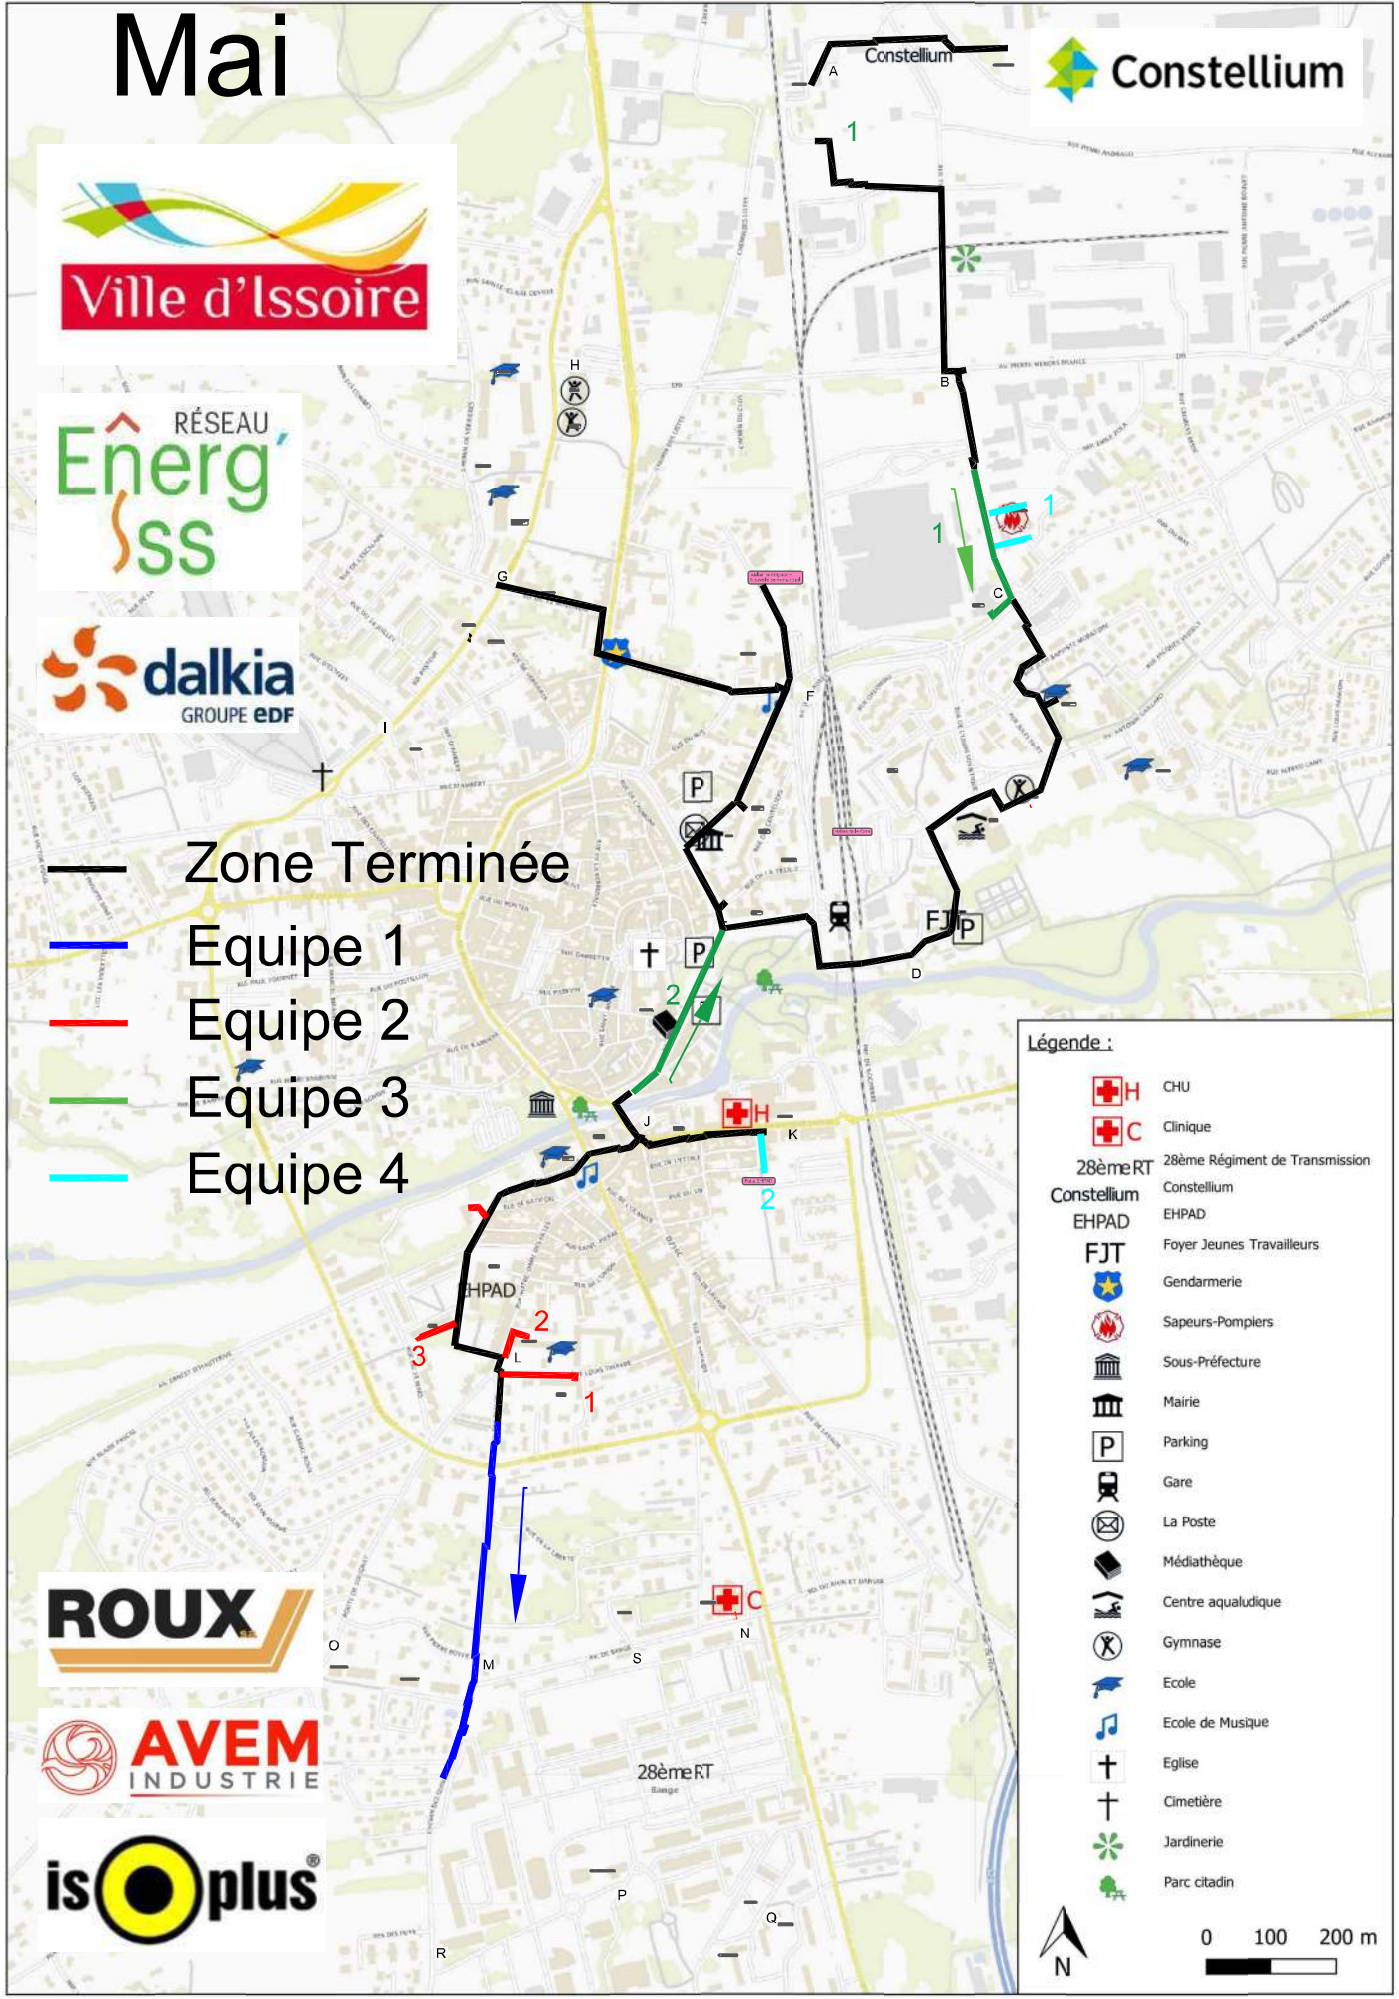

Mars

-  Zone Terminée
-  Equipe 1
-  Equipe 2
-  Equipe 3
-  Equipe 4

Légende :

-  CHU
-  Clinique
-  28ème RT
-  Constellium
-  EHPAD
-  FJT
-  Gendarmerie
-  Sapeurs-Pompiers
-  Sous-Préfecture
-  Mairie
-  Parking
-  Gare
-  La Poste
-  Médiathèque
-  Centre aqualudique
-  Gymnase
-  Ecole
-  Ecole de Musique
-  Eglise
-  Cimetière
-  Jardinerie
-  Parc citadin

 N

 0 100 200 m

Avril

- Zone Terminée
- Equipe 1
- Equipe 2
- Equipe 3
- Equipe 4

Légende :

- CHU
- Clinique
- 28ème RT
- Constellium
- EHPAD
- FJT
- Gendarmerie
- Sapeurs-Pompiers
- Sous-Préfecture
- Mairie
- Parking
- Gare
- La Poste
- Médiathèque
- Centre aqual.dique
- Gymnase
- Ecole
- Ecole de Musique
- Eglise
- Cimetière
- Jardinerie
- Parc citadin

0 100 200 m

Mai

-  Zone Terminée
-  Equipe 1
-  Equipe 2
-  Equipe 3
-  Equipe 4

Légende :

-  CHU
-  Clinique
-  28ème RT
-  Constellium
-  EHPAD
-  FJT
-  Gendarmerie
-  Sapeurs-Pompiers
-  Sous-Préfecture
-  Mairie
-  Parking
-  Gare
-  La Poste
-  Médiathèque
-  Centre aqualudique
-  Gymnase
-  Ecole
-  Ecole de Musique
-  Eglise
-  Cimetière
-  Jardinerie
-  Parc citadin