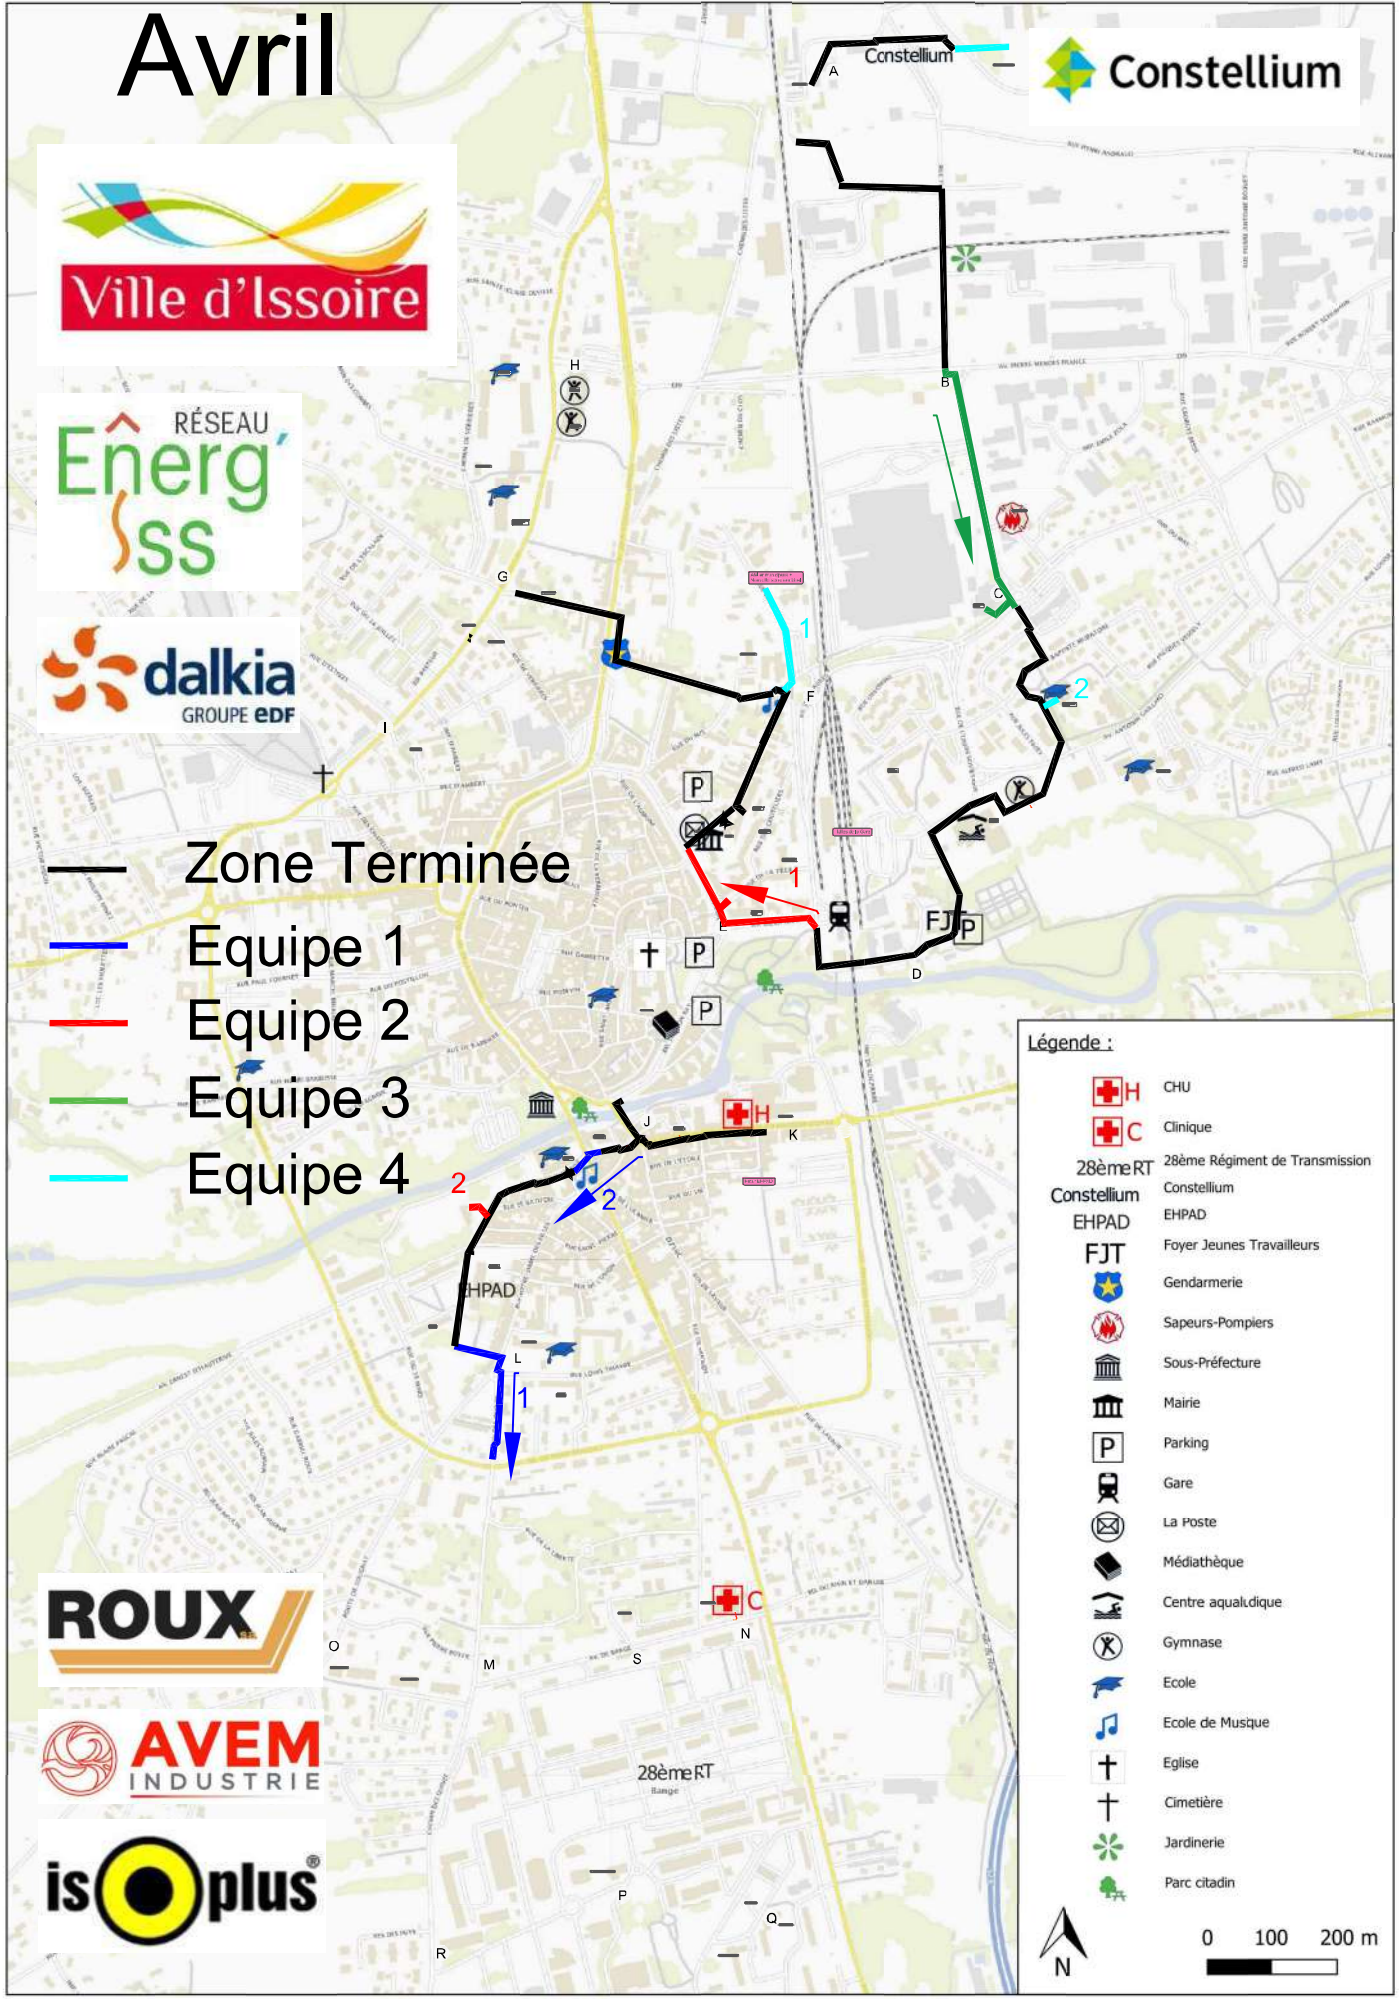

Mars

-  Zone Terminée
-  Equipe 1
-  Equipe 2
-  Equipe 3
-  Equipe 4

Légende :

-  CHU
-  Clinique
-  28ème RT
-  Constellium
-  EHPAD
-  FJT
-  Gendarmerie
-  Sapeurs-Pompiers
-  Sous-Préfecture
-  Mairie
-  Parking
-  Gare
-  La Poste
-  Médiathèque
-  Centre aqualudique
-  Gymnase
-  Ecole
-  Ecole de Musique
-  Eglise
-  Cimetière
-  Jardinerie
-  Parc citadin

 N

 0 100 200 m

Avril

- Zone Terminée
- Equipe 1
- Equipe 2
- Equipe 3
- Equipe 4

Légende :

- CHU
- Clinique
- 28ème RT
- Constellium
- EHPAD
- FJT
- Gendarmerie
- Sapeurs-Pompiers
- Sous-Préfecture
- Mairie
- Parking
- Gare
- La Poste
- Médiathèque
- Centre aqual.dique
- Gymnase
- Ecole
- Ecole de Musique
- Eglise
- Cimetière
- Jardinerie
- Parc citadin

0 100 200 m

Mai

-  Zone Terminée
-  Equipe 1
-  Equipe 2
-  Equipe 3
-  Equipe 4

Légende :

-  CHU
-  Clinique
-  28ème RT
-  Constellium
-  EHPAD
-  FJT
-  Gendarmerie
-  Sapeurs-Pompiers
-  Sous-Préfecture
-  Mairie
-  Parking
-  Gare
-  La Poste
-  Médiathèque
-  Centre aqualudique
-  Gymnase
-  Ecole
-  Ecole de Musique
-  Eglise
-  Cimetière
-  Jardinerie
-  Parc citadin